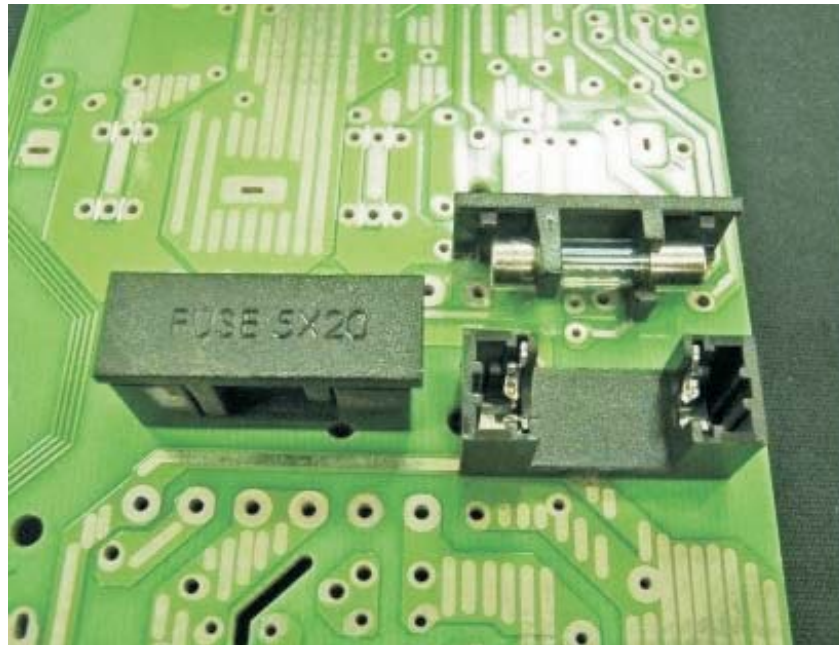

CODIGO	DESCRIPCION
PF-CUNA-20	PORTA FUSIBLE CUNA C.I.C/TAPA 20MM

MOUNTING HOLE