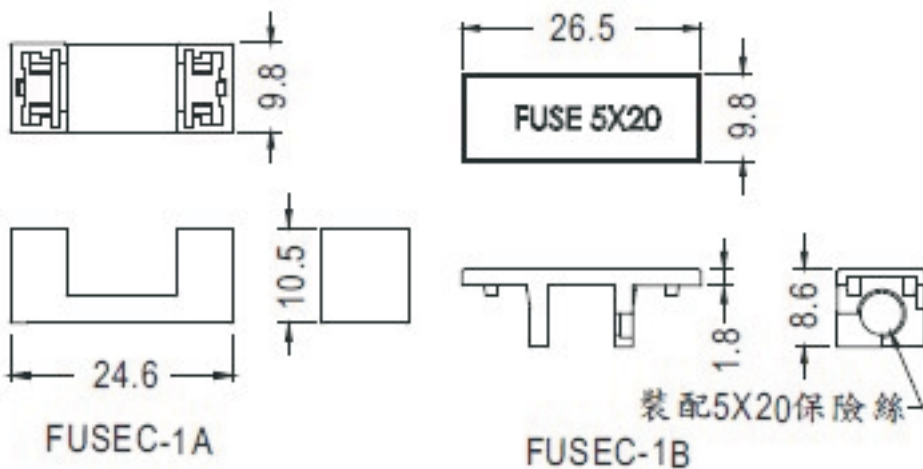

CODIGO	DESCRIPCION
PF-CUNA-20	PORTA FUSIBLE CUNA C.I.C/TAPA 20MM

MOUNTING HOLE