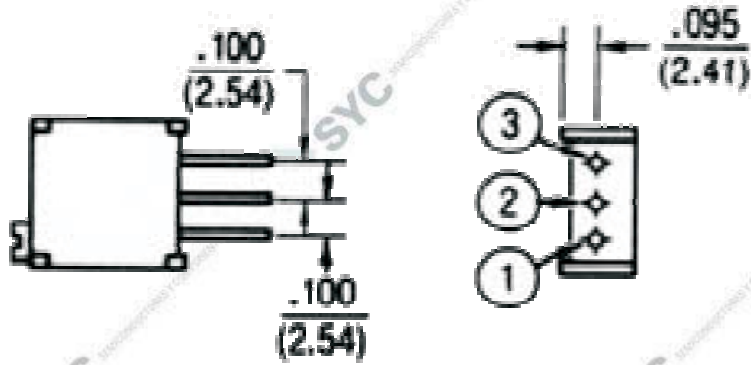

**CODIGO**

3296W-XX

**DESCRIPCION**

25 vueltas AJ vertical

**3296W**

**STANDARD RESISTANCE TABLE**

Resistance (Ohms)	Resistance Code
10	100
20	200
50	500
100	101
200	201
500	501
1,000	102
2,000	202
5,000	502
10,000	103
20,000	203
25,000	253
50,000	503
100,000	104
200,000	204
250,000	254
500,000	504
1,000,000	105
2,000,000	205
5,000,000	505