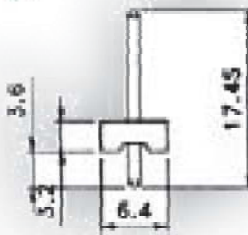

CODIGO

PWXS-508

DESCRIPCION

Conector macho p/c.i. .200" de X vias recto

5197S-XX-01

P.C.B. LAYOUT

5197S-XX

UNIT : mm

CIRCUIT	DIM. A	DIM.B
2	5.08	10.22
3	10.16	15.30
4	15.24	20.38
5	20.32	25.46
6	25.40	30.54
7	30.48	35.62
8	35.56	40.70
9	40.64	45.78
10	45.72	50.86

5197R-XX