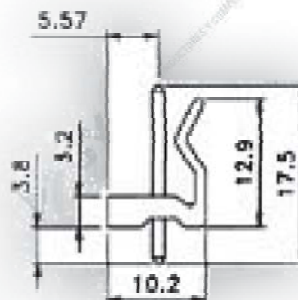

CODIGO

PWXS-508

DESCRIPCION

Conector macho p/c.i. .200" de X vias recto

5197S-XX-01

P.C.B. LAYOUT

5197S-XX

UNIT : mm

CIRCUIT	DIM. A	DIM.B
2	5.08	10.22
3	10.16	15.30
4	15.24	20.38
5	20.32	25.46
6	25.40	30.54
7	30.48	35.62
8	35.56	40.70
9	40.64	45.78
10	45.72	50.86

5197R-XX