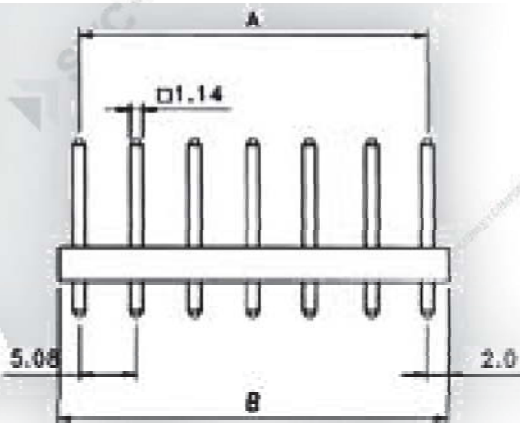

CODIGO

PWXS-508

DESCRIPCION

Conector macho p/c.i. .200" de X vias recto

5197S-XX-01

P.C.B. LAYOUT

5197S-XX

UNIT : mm

CIRCUIT	DIM. A	DIM.B
2	5.08	10.22
3	10.16	15.30
4	15.24	20.38
5	20.32	25.46
6	25.40	30.54
7	30.48	35.62
8	35.56	40.70
9	40.64	45.78
10	45.72	50.86

5197R-XX