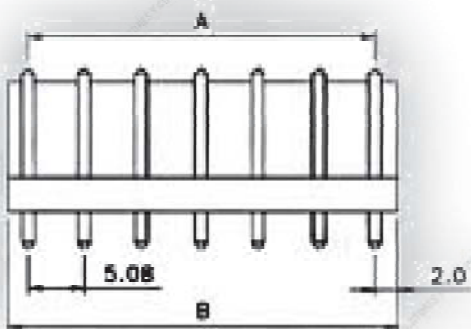

CODIGO

PWXS-508

DESCRIPCION

Conector macho p/c.i. .200" de X vias recto

5197S-XX-01

P.C.B. LAYOUT

5197S-XX

UNIT : mm

CIRCUIT	DIM. A	DIM.B
2	5.08	10.22
3	10.16	15.30
4	15.24	20.38
5	20.32	25.46
6	25.40	30.54
7	30.48	35.62
8	35.56	40.70
9	40.64	45.78
10	45.72	50.86

5197R-XX