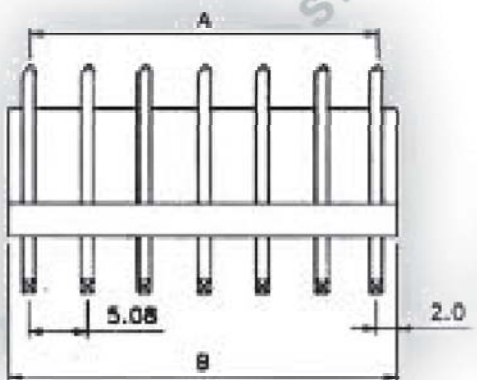

CODIGO

PWXS-508

DESCRIPCION

Conector macho p/c.i. .200" de X vias recto

5197S-XX-01

P.C.B. LAYOUT

5197S-XX

UNIT : mm

CIRCUIT	DIM. A	DIM.B
2	5.08	10.22
3	10.16	15.30
4	15.24	20.38
5	20.32	25.46
6	25.40	30.54
7	30.48	35.62
8	35.56	40.70
9	40.64	45.78
10	45.72	50.86

5197R-XX