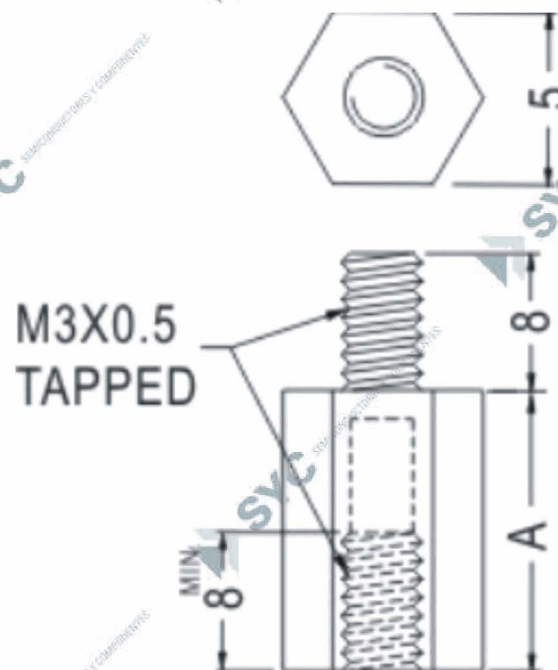

**CODIGO**

TPS-XX

**DESCRIPCION**

Espaciador roscado L=X mm

PART NO	A
TPS-10	10.0
TPS-12	12.0
TPS-15	15.0
TPS-18	18.0
TPS-20	20.0
TPS-25	25.0