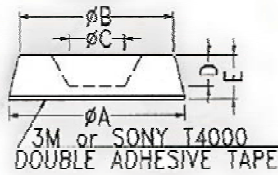

CODIGO

RF-018

DESCRIPCION

Pata de goma de 22.1mm

- ◆ MATERIAL: RUBBER
- ◆ COLOR: BLACK/GRAY
- ◆ UNIT: mm

PART NO	A	B	C	D	E
RF-018	22.3	19.6	5.2	9.0	9.8
RF20-10	21.0	18.1	10.6	6.9	10.5
RF-029	22.3	19.0	6.5	7.2	10.2