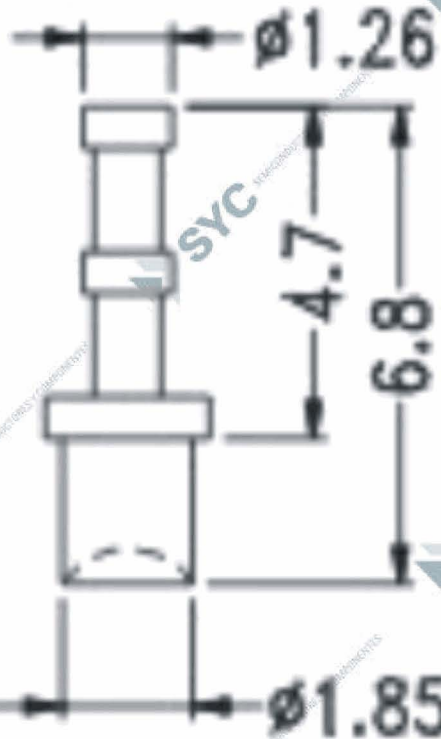

CODIGO

TEST-6

DESCRIPCION

Pin de prueba D=1.26mm

HOLE IN P.C.B $\varnothing 2.0$