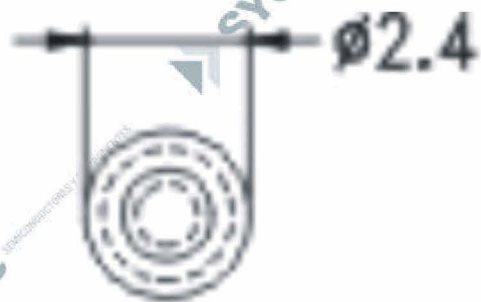

CODIGO

TEST-6

DESCRIPCION

Pin de prueba D=1.26mm

HOLE IN P.C.B $\varnothing 2.0$