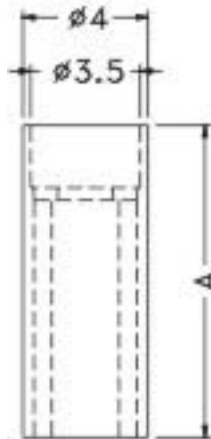

CODIGO

LEDS-X

DESCRIPCION

Soporte para led 3mm L=Xmm

LEDS -XXS

PARTNO	A
LEDS-4	4.0
LEDS-4.5	4.5
LEDS-5	5.0
LEDS-5.5	5.5
LEDS-6	6.0
LEDS-6.5	6.5
LEDS-7	7.0
LEDS-7.5	7.5
LEDS-8	8.0
LEDS-8.5	8.5
LEDS-9	9.0
LEDS-9.5	9.5
LEDS-10	10.0
LEDS-10.5	10.5
LEDS-11	11.0
LEDS-11.5	11.5
LEDS-12	12.0
LEDS-12.5	12.5
LEDS-13	13.0
LEDS-13.5	13.5