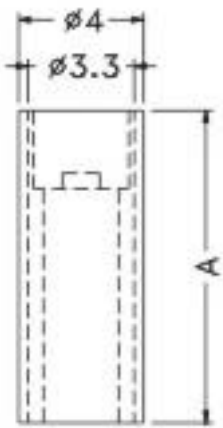

CODIGO

LEDS-X

DESCRIPCION

Soporte para led 3mm L=Xmm

LEDS -XXS

PARTNO	A
LEDS-4	4.0
LEDS-4.5	4.5
LEDS-5	5.0
LEDS-5.5	5.5
LEDS-6	6.0
LEDS-6.5	6.5
LEDS-7	7.0
LEDS-7.5	7.5
LEDS-8	8.0
LEDS-8.5	8.5
LEDS-9	9.0
LEDS-9.5	9.5
LEDS-10	10.0
LEDS-10.5	10.5
LEDS-11	11.0
LEDS-11.5	11.5
LEDS-12	12.0
LEDS-12.5	12.5
LEDS-13	13.0
LEDS-13.5	13.5