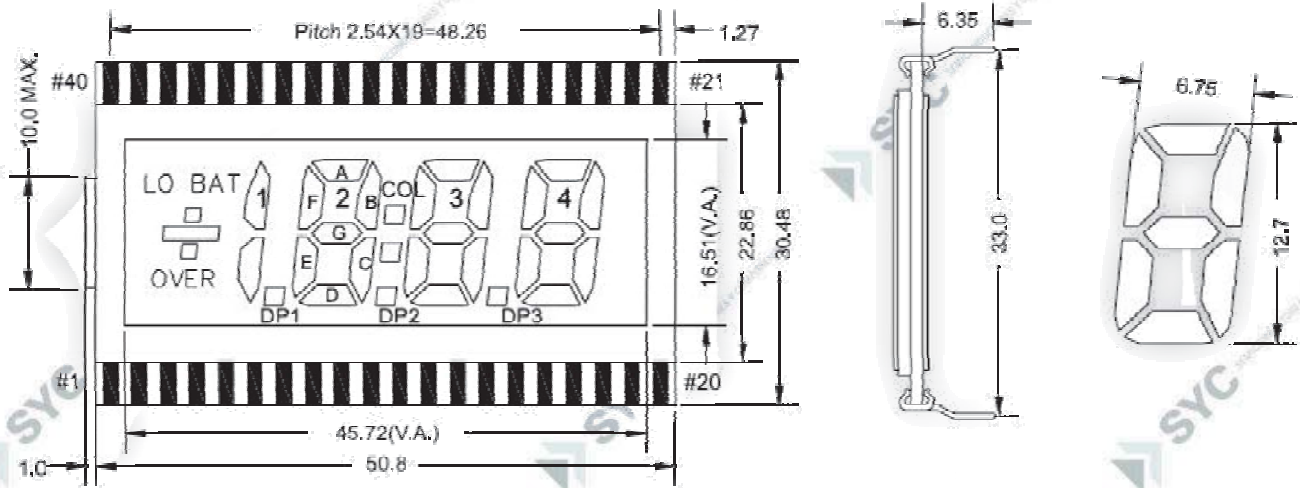

CODIGO

ITS-E0803SRNP

DESCRIPCION

Display 3 ½ digitos

PIN#	1	2	3	4	5	6	7	8	9	10	11	12	13	14
SYM.	COM	—	1BC	\	\	\	\	1DP	2E	2D	2C	2DP	3E	3D
PIN#	15	16	17	18	19	20	21	22	23	24	25	26	27	28
SYM.	3C	3DP	4E	4D	4C	4B	4A	4F	4G	3B	3A	3F	3G	CLN
PIN#	29	30	31	32	33	34	35	36	37	38	39	40		
SYM.	2B	2A	2F	2G	\	\	\	\	OVER	LOBAT	/	COM		