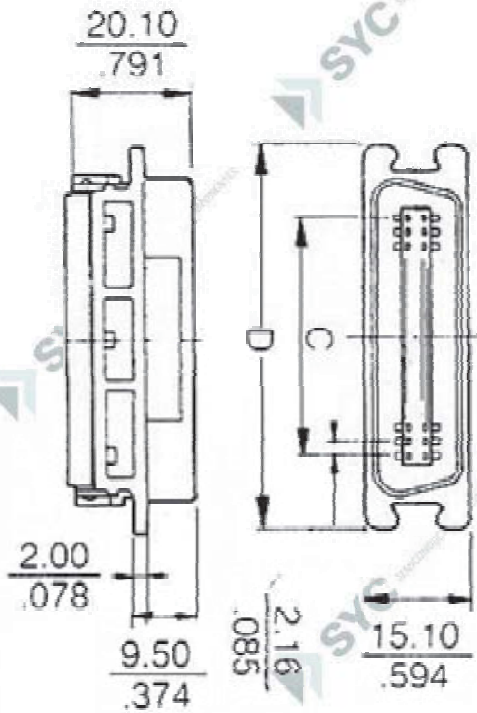

CODIGO

57F-XXB

DESCRIPCION

Conector tipo centronic para cable plano

Plug

Socket